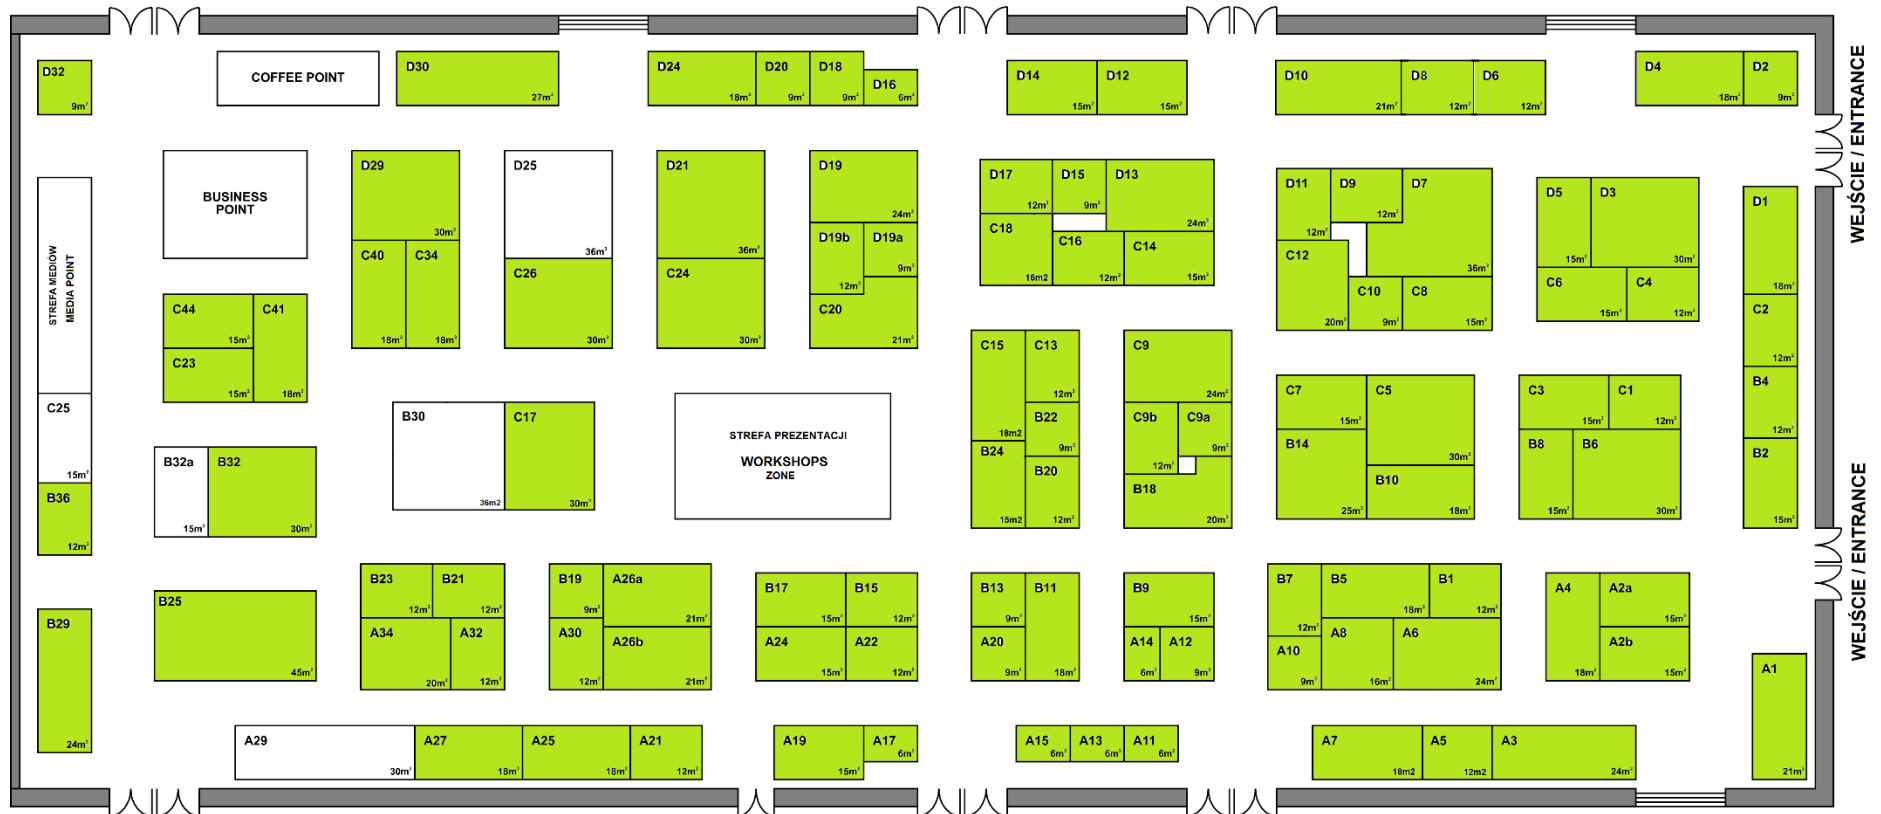

17-18.04.2018 · EXPO XXI Warszawa

Hala Zielona/Green hall - Sektory A-D

Packaging Innovations

Hala Niebieska/Blue hall – Sektory E-I