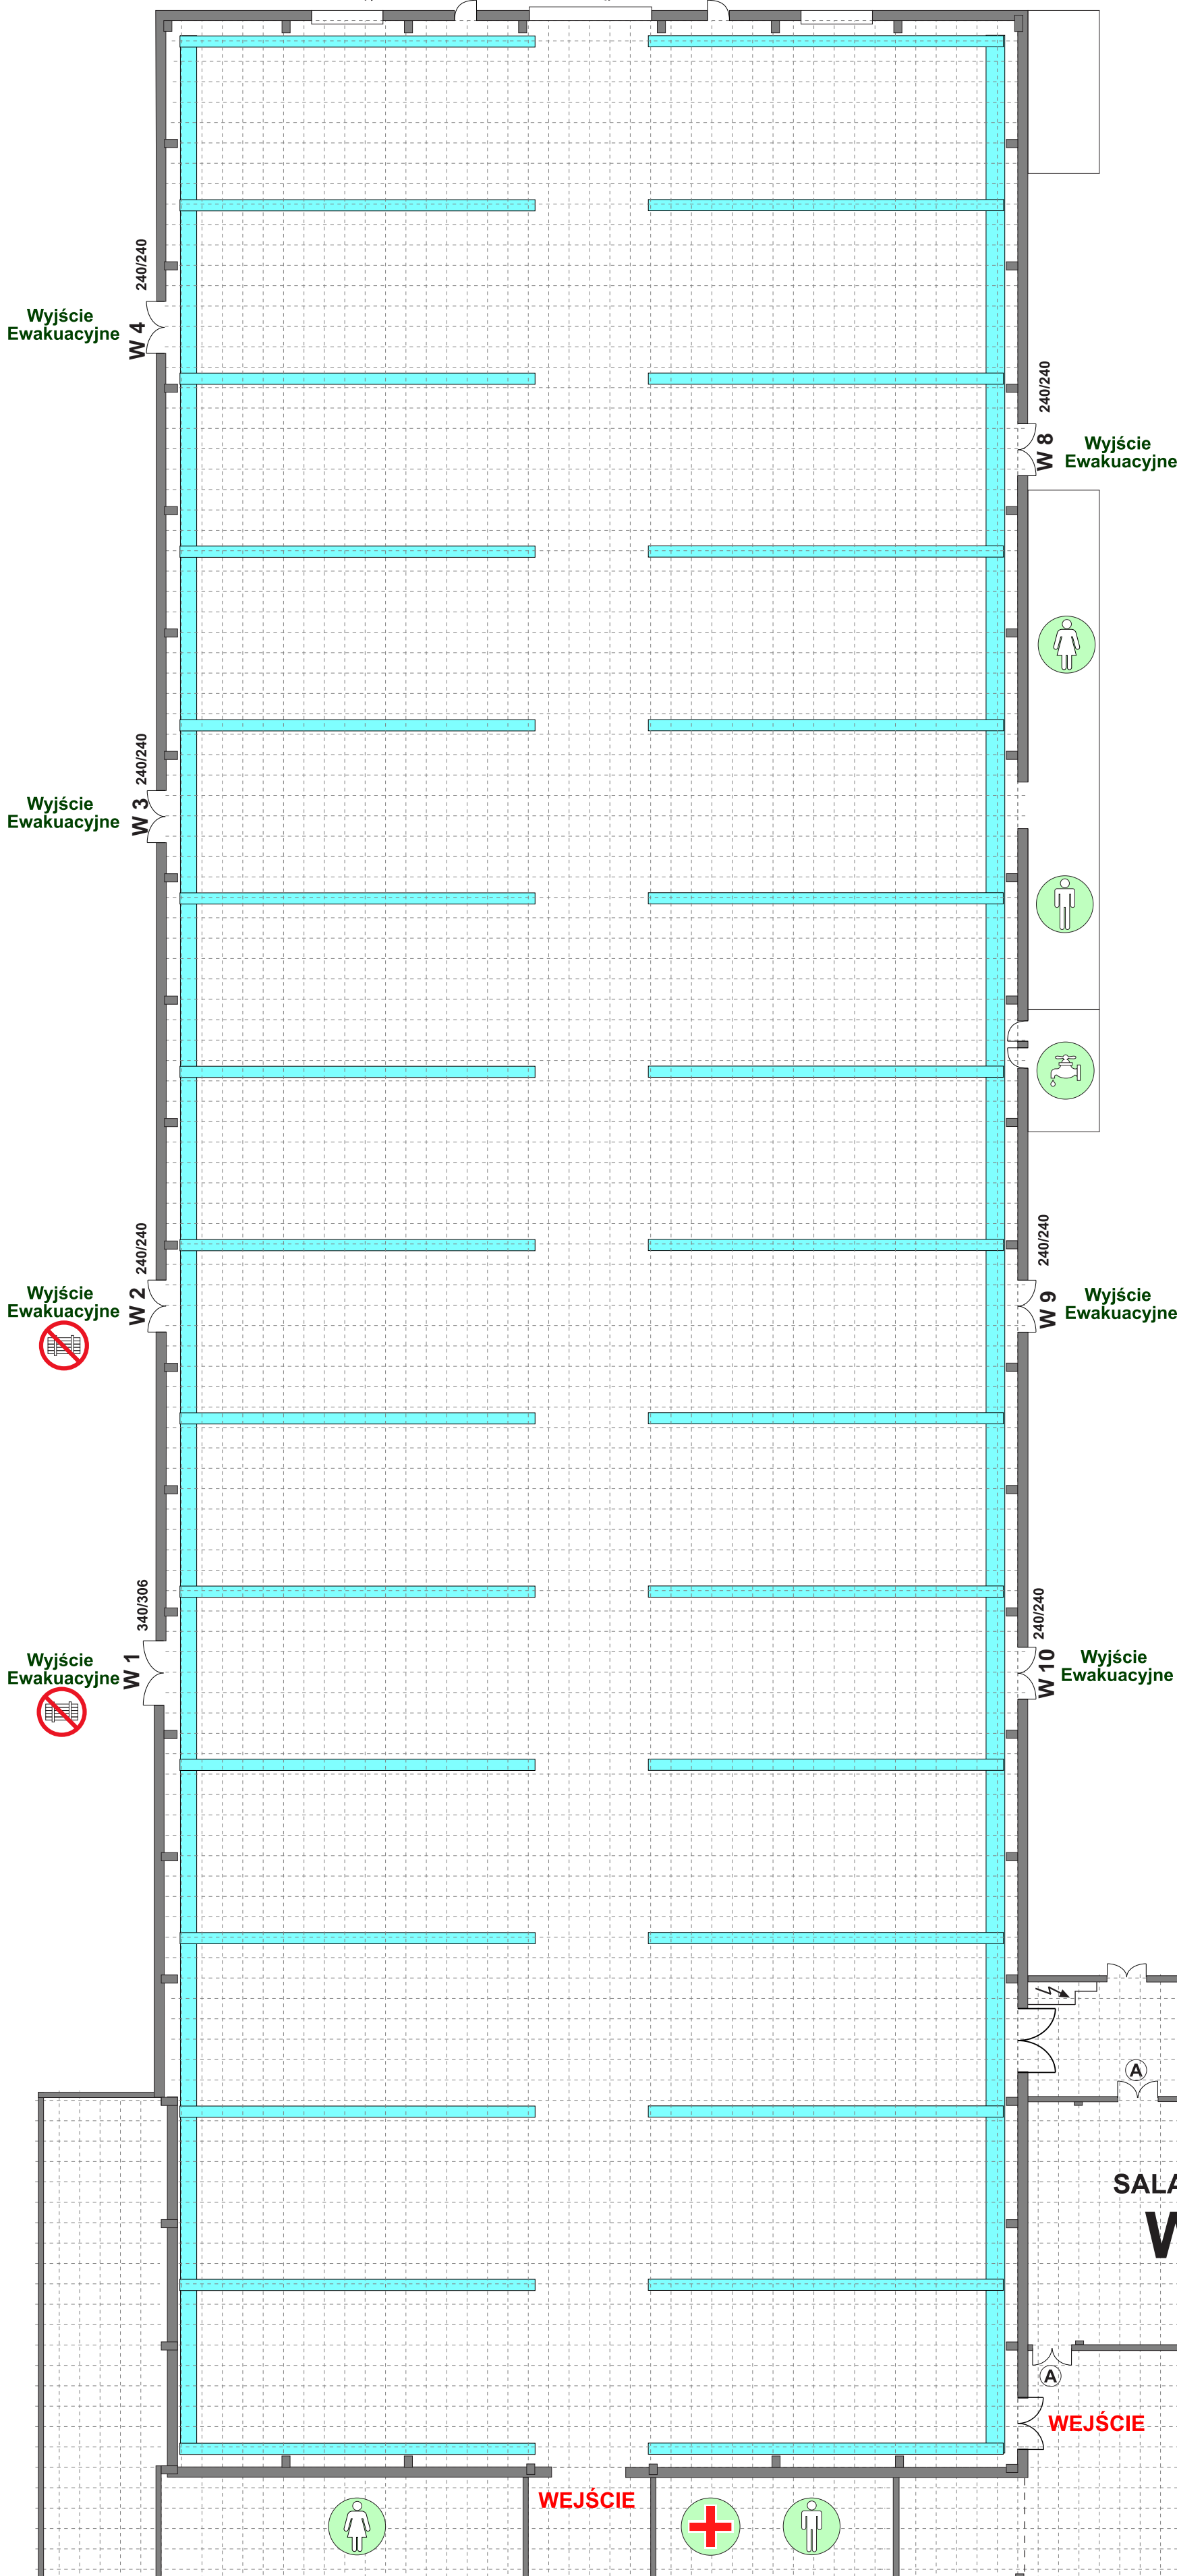

HALA WISŁA

W 5 350/350 Wyjście Ewakuacyjne W 6 500/620 Wyjście Ewakuacyjne W 7 350/350

HALA DUNAJ

D 7 350/350 D 6 500/620 D 5 350/350

SALA KONFERENCYJNA WIEDŃ

SALA KONFERENCYJNA BRATYSŁAWA

WEJŚCIE

WEJŚCIE

WEJŚCIE

WEJŚCIE

BIURO TwK

DZIAŁ ROZLICZEN

SALA KONFERENCYJNA LWÓW

SALA KONFERENCYJNA BUDAPESZT

SALA KONFERENCYJNA PRAGA

WEJŚCIE

WEJŚCIE