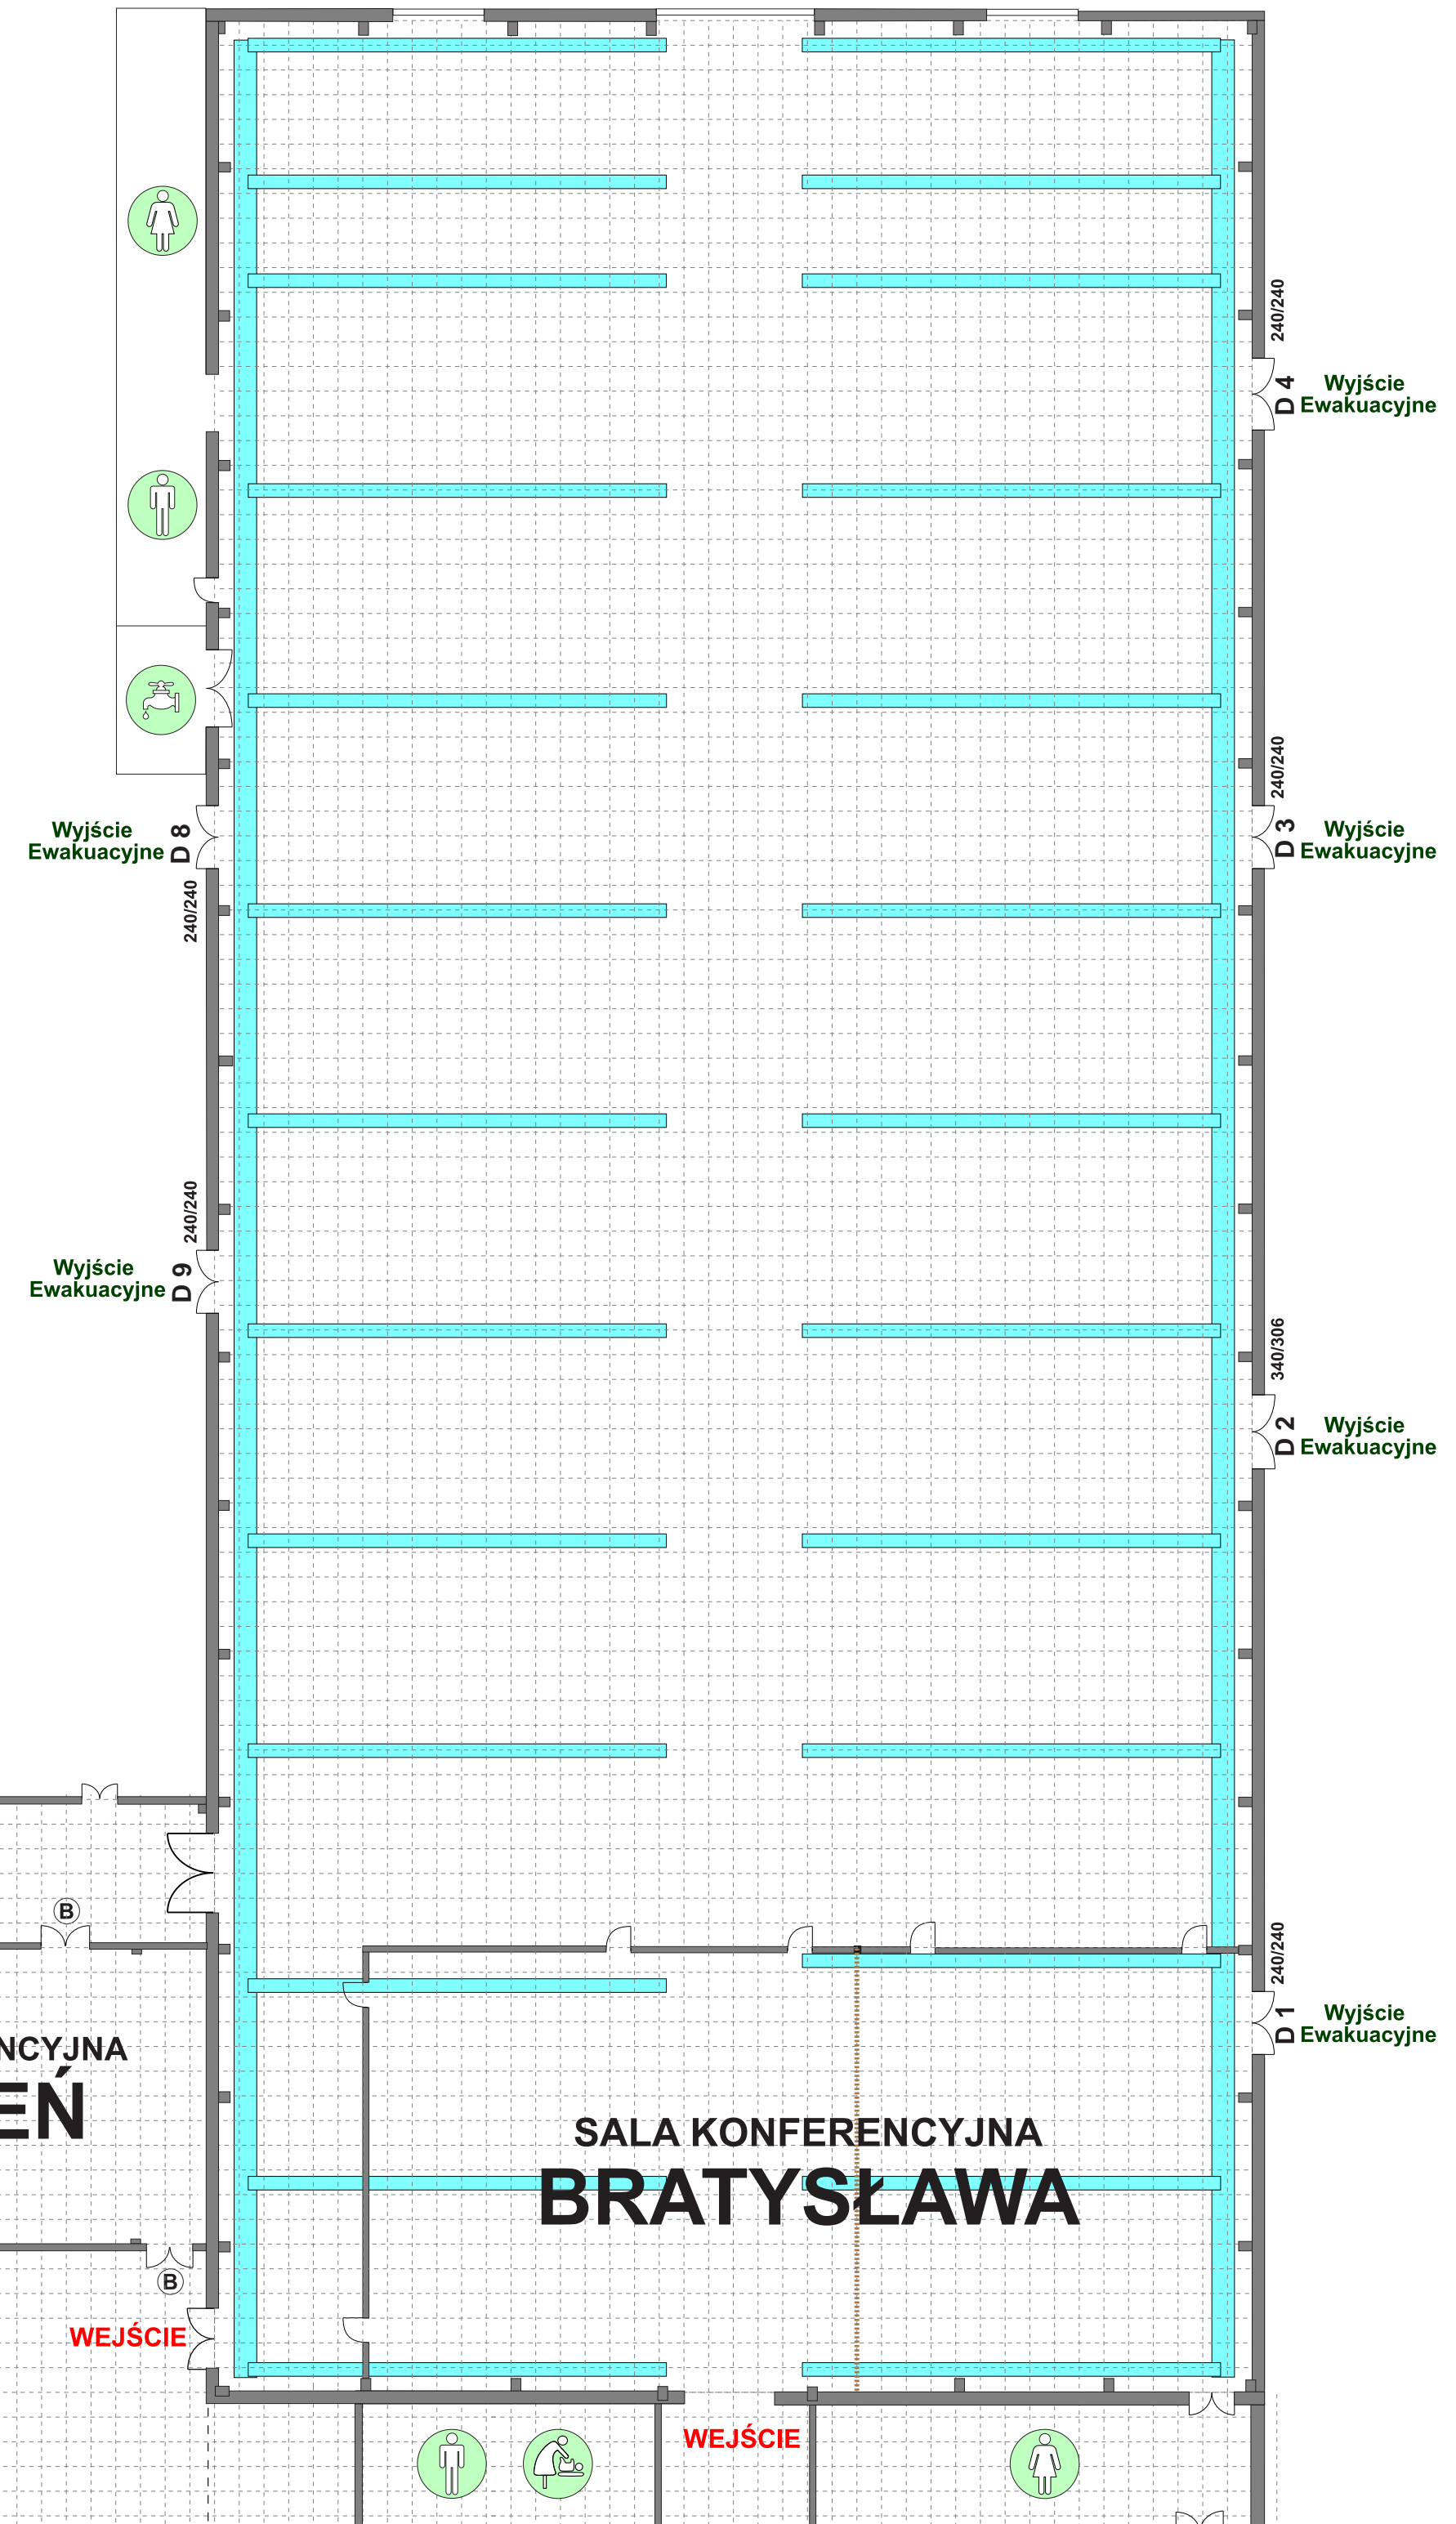

HALA WISŁA

W 5 350/350 Wyjście Ewakuacyjne W 6 500/620 Wyjście Ewakuacyjne W 7 350/350

HALA DUNAJ

D 7 350/350 D 6 500/620 D 5 350/350

SALA KONFERENCYJNA WIEDŃ

SALA KONFERENCYJNA BRATYSŁAWA

WEJŚCIE

WEJŚCIE

WEJŚCIE

WEJŚCIE

BIURO TwK

DZIAŁ ROZLICZEN

SALA KONFERENCYJNA LWÓW

SALA KONFERENCYJNA BUDAPESZT

SALA KONFERENCYJNA PRAGA

WEJŚCIE

WEJŚCIE